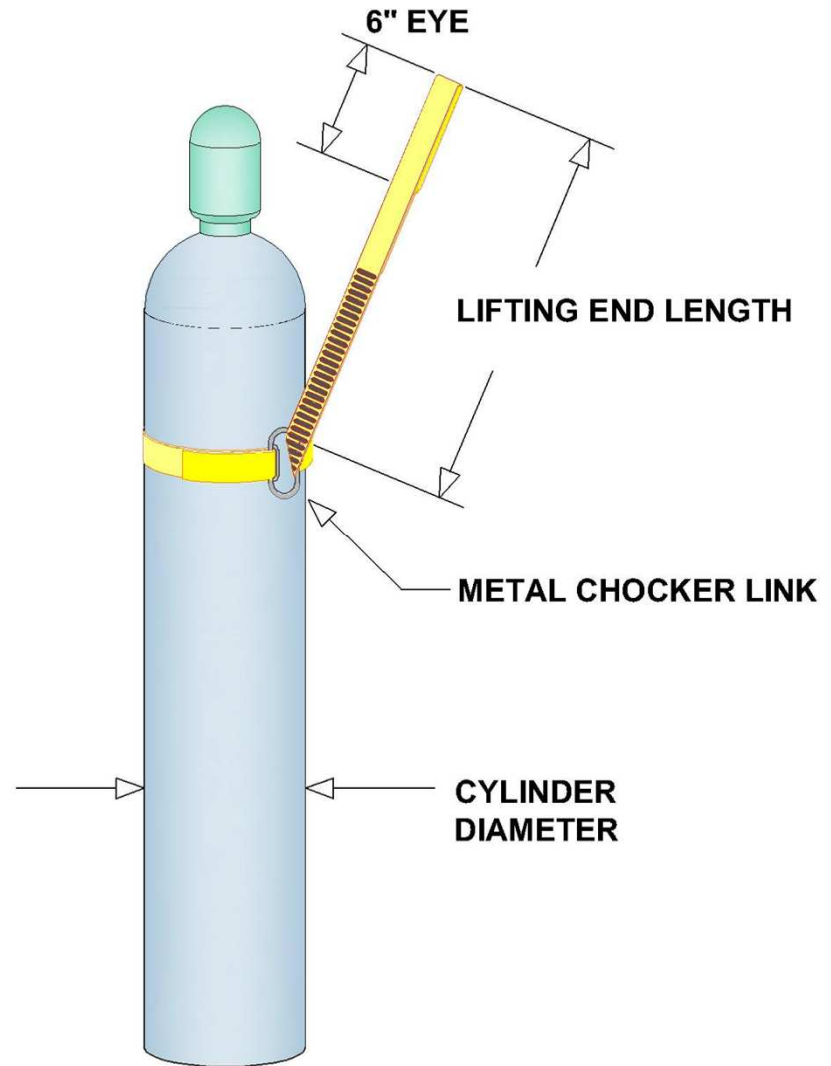

BOAGRIP FIT CHART			
BG400-12-54			
MAXIMUM LOAD		400 POUNDS (181 KG)	
LOAD DIAMETER		LIFTING END LENGTH	
INCHES	mm	INCHES	mm
4	102	41	1,053
5	127	38	973
6	152	35	893
7	178	32	814
8	203	29	734
9	229	26	654
10	254	23	574
11	280	19	494
12	305	16	415